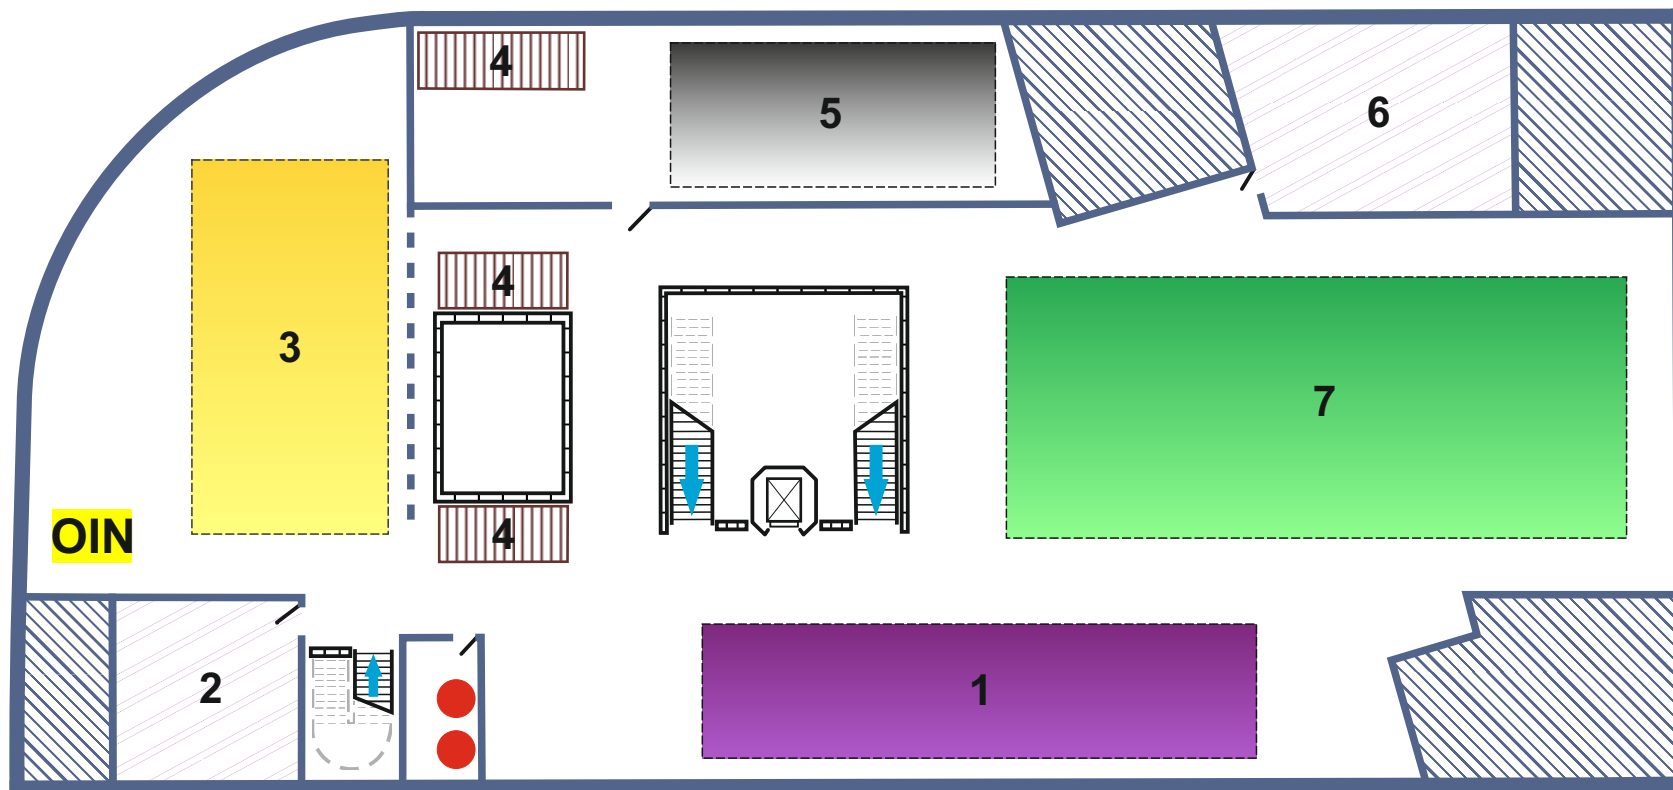

Biblioteka PRz – plan piętra

- 1. Kolekcja fioletowa
- 2. Czytelnia pracy grupowej
- 3. Kolekcja żółta (OIN)
- OIN** – Oddział Informacji Naukowej
- 4. Kabiny pracy indywidualnej

- 5. Zbiory Specjalne
- 6. Toalety
- 7. Kolekcja zielona
- Skanery samoobsługowe